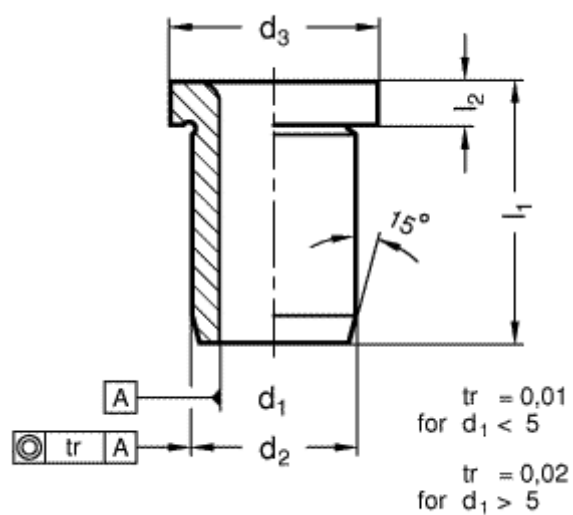

Varenummer: 201134136
Beskrivelse: E+G Borebøsning DIN 172-B7,8-10-A
med krave

Mål

$d_1 = 7,8$
 $d_2 = 12$
 $d_3 = 15$
 $l_1 = 10$
 $l_2 = 3$